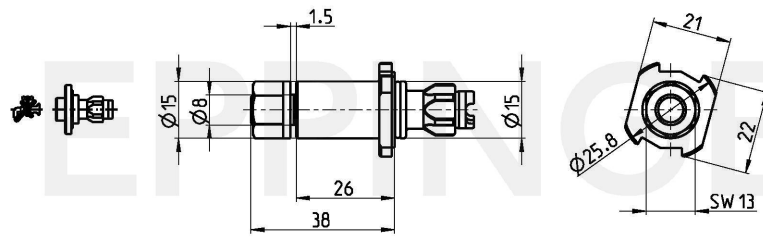

DECOFLEX® Adapter 15, Shell Mill Arbor D8

Parça Numarası 1507-0536

Teknik deęişimler bizi ait

24.08.2012 | 24.11.2015

ESA Eppinger GmbH | Breitwiesenweg 2-8 | 73770 Denkendorf, Germany | www.eppinger.de