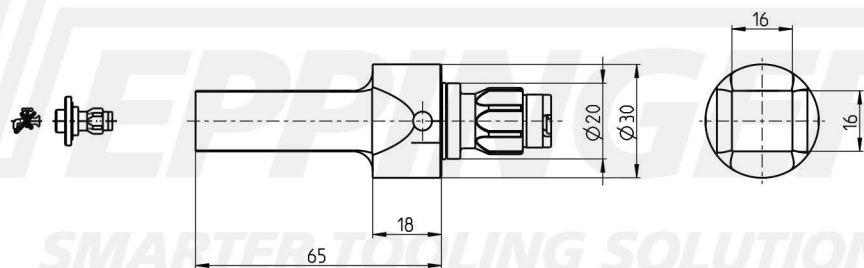

## DECOFLEX® Adapter 20 Pre-machined Blank 16x16

Artikelnummer 2109-0608

Teknisk data kan förändras

19.06.2013 | 28.01.2016