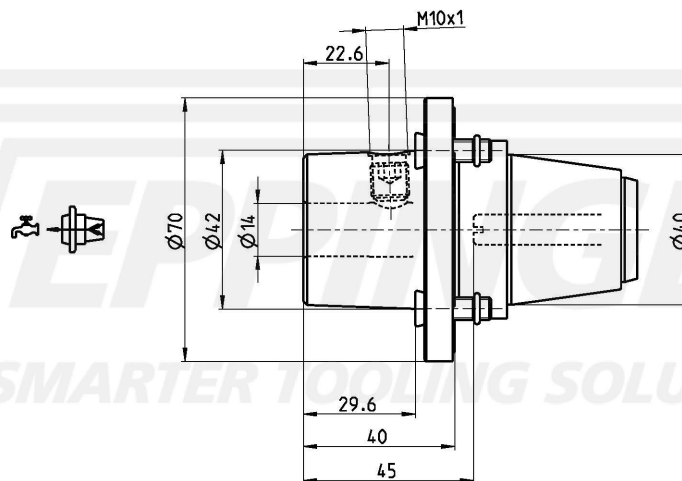

## PRECI-FLEX® Adapter 40, Whistle Notch extended DIN1835-E14

Artikelnummer 4006-0574

Leveransen      **Fixing Screws 0.000.771**  
                         **O-Ring 11087**  
Tillbehör      Screw Driver 0.001.078