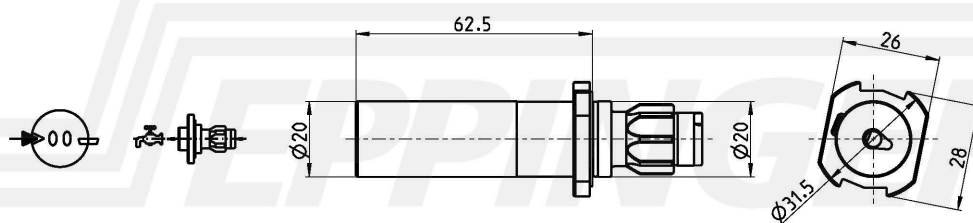

デコフレックス® ツールベース 20
ベースホルダーホーン Typ105
B105 DF20 L=75.5 L1=25 - 00

部品番号 2132-0678

技術データは予告なく変更されることがあります

18.03.2014 | 02.02.2016

ESA Eppinger GmbH | Breitwiesenweg 2-8 | 73770 Denkendorf, Germany | www.eppinger.de