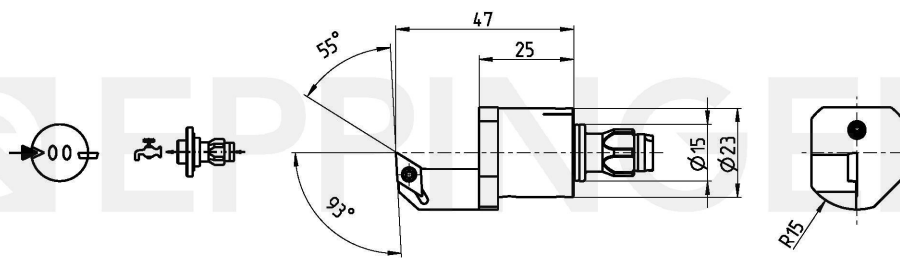

DECOFLEX® Tool Base 15
Turning Holder
SDUCL DF15 X07-47-00

N. d'ordinazione 1521-0969

Salvo modifiche tecniche

01.12.2015 | 22.06.2016

ESA Eppinger GmbH | Breitwiesenweg 2-8 | 73770 Denkendorf, Germany | www.eppinger.de