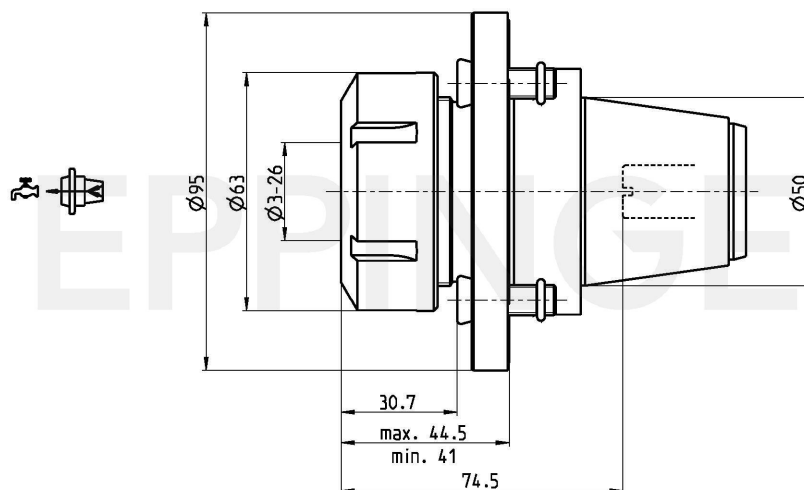

PRECI-FLEX® Adapter 50, Collet Chuck Standard DIN6499 ER40
(472E)

N. d'ordinazione 5001-0249

Volume di consegna Fixing Screws 0.000.789
 O-Ring 12382

Accessori Spanner Wrench 10013
 Screw Driver 0.001.080