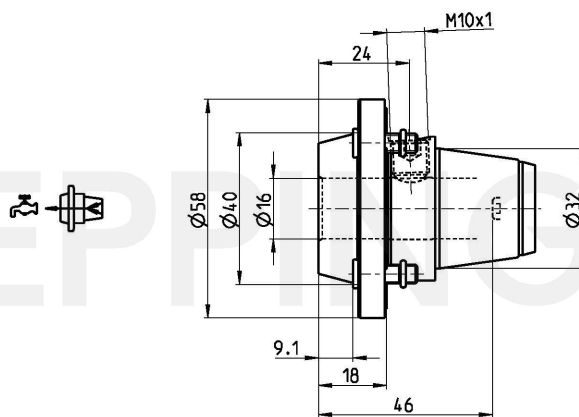

PRECI-FLEX® Adapter 32, Whistle Notch short Standard DIN1835-E1

Alkatrész száma 3205-0048

A száll. mag. foglalja Fixing Screws 0.000.510
O-Ring 11086
Tartozékok Screw Driver 0.001.076

Módosítható műszaki adat