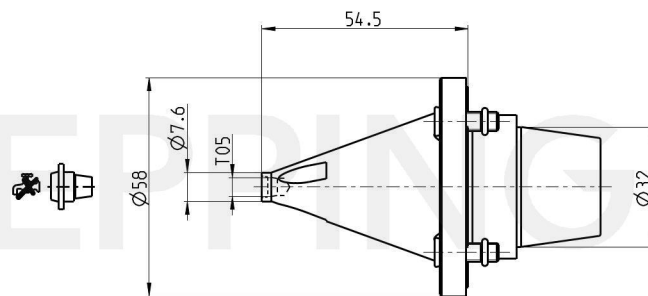

PRECI-FLEX® Adapter 32
ISCAR Multi-Master T05 L=54.5

Número de pieza 3217-1153

Volumen de suministro Fixing Screws 0.000.510
O-Ring 11086
Accesorios Screw Driver 0.001.076

Datos Técnicos sujetos a cambios