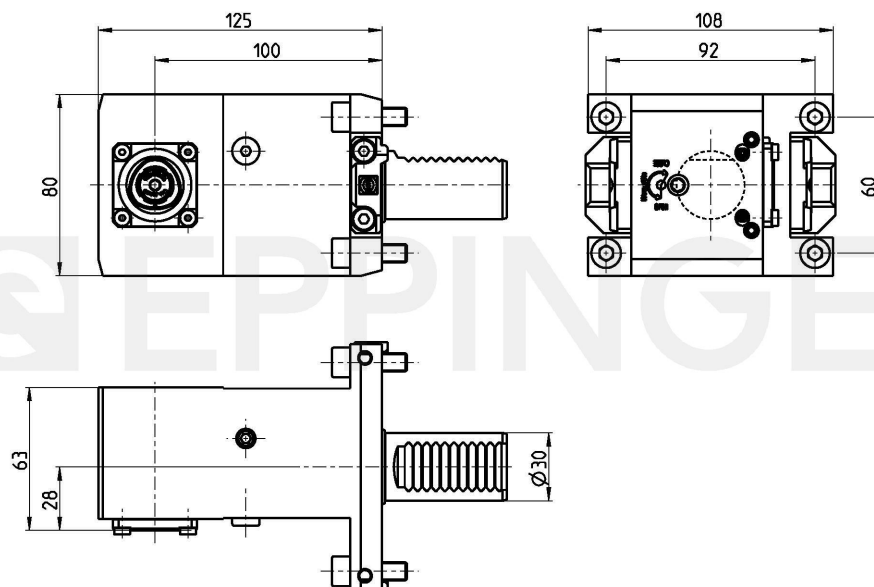

Tool holder, angular, left, right hand
quick change, EPPINGER PSC 32, RH, Trifix®
external and central coolant supply

Número de pieza 7.030.714

para Sauter DIN5480 (30) W16x0.8x18 12000

Accesorios Coolant tubes 0.000.377