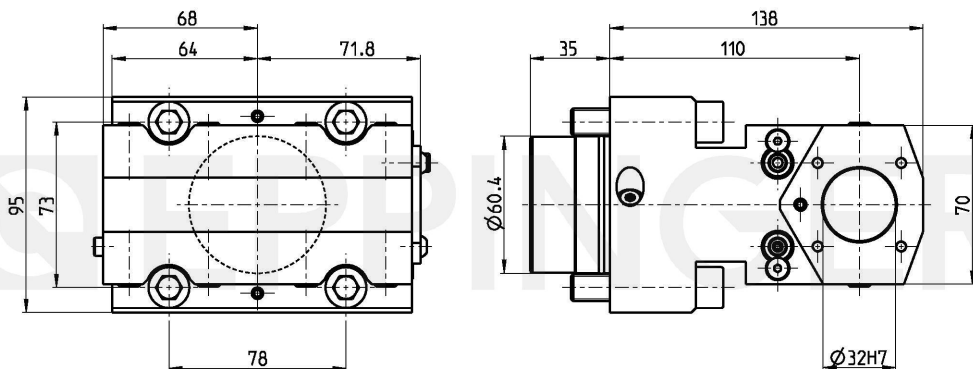

Boring bar holder, angular, left hand - right hand  
cylindrical chuck  $\text{Ø}32$ , external and central coolant supply

Número de pieza 7.171.702

para Okuma LT2000EX (V12)

Datos Técnicos sujetos a cambios