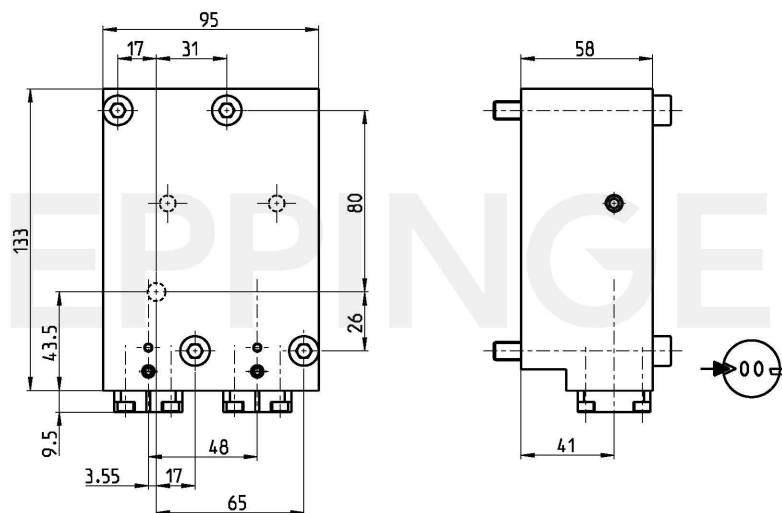

2-Station tool holder, angular  
DECOFLEX® 20  
central coolant supply

Número de pieza 7.171.025

para Tornos SwissDECO

Accesorios DECOFLEX® Adapter 20

for stations S11+S21  
Tornos No. 248065

Datos Técnicos sujetos a cambios