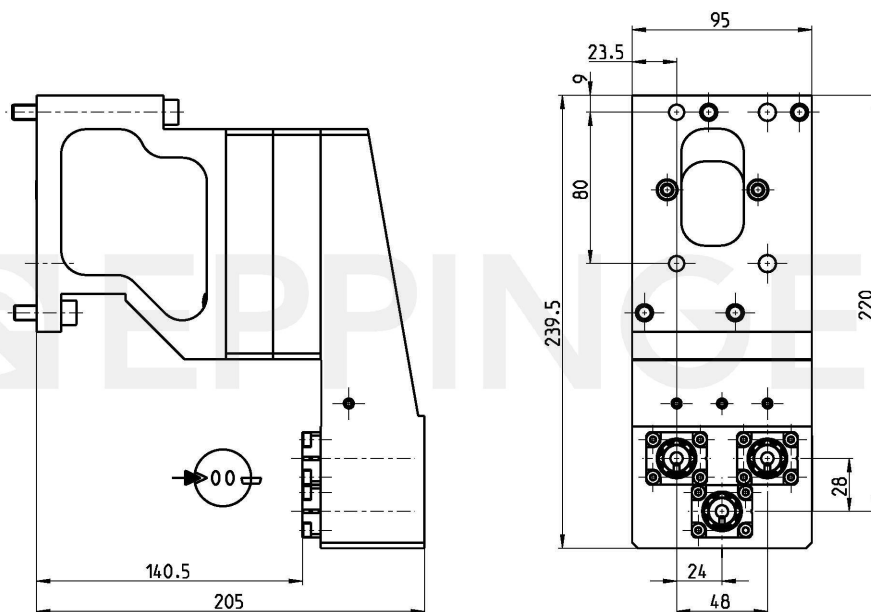

3-Station Tool Holder, straight
DECOFLEX® 20
external and central coolant supply

Número de pieza 7.171.250

para Tornos SwissDECO

Accesorios DECOFLEX® Adapter 20

for stations S11+S21
Tornos No. 248078

Datos Técnicos sujetos a cambios