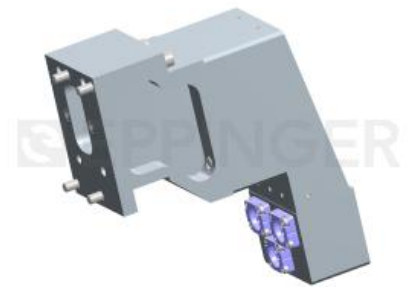

3-Station Tool Holder, straight
DECOFLEX® 20
external and central coolant supply

Número de pieza 7.171.250

para Tornos SwissDECO

Accesorios DECOFLEX® Adapter 20

for stations S11+S21
Tornos No. 248078

Datos Técnicos sujetos a cambios