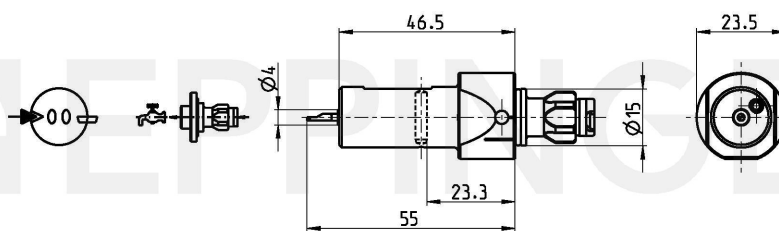

DECOFLEX® Adapter 15  
Cylindrical chuck D4  
DIETERLE MFE-04 DF15-23.3-00

Número de pieza 1533-1074

Datos Técnicos sujetos a cambios

02.05.2017 | 02.05.2017

ESA Eppinger GmbH | Breitwiesenweg 2-8 | 73770 Denkendorf, Germany | [www.eppinger.de](http://www.eppinger.de)