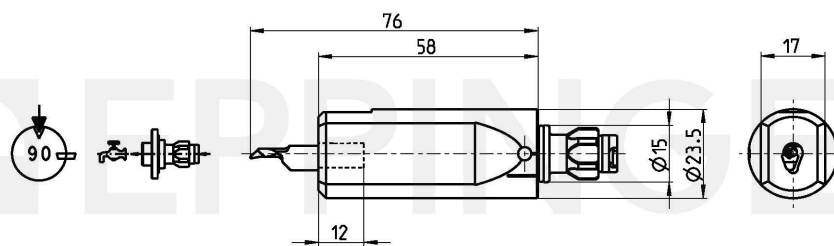

DECOFLEX® Tool Base 15  
Base Holder Horn Typ105  
L=58 - 90

Número de pieza 1532-1058

Datos Técnicos sujetos a cambios

30.01.2017 | 30.01.2017

ESA Eppinger GmbH | Breitwiesenweg 2-8 | 73770 Denkendorf, Germany | [www.eppinger.de](http://www.eppinger.de)