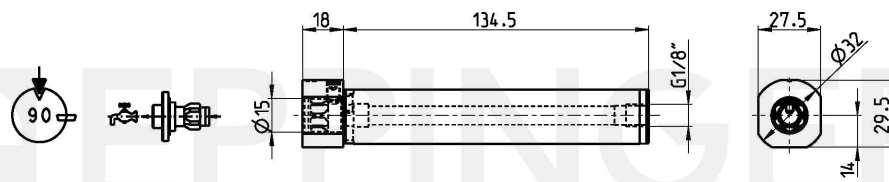

Straight Shank Interface D20, DECOFLEX® 15

Número de pieza 1512-1032

para Hanwha XD 20V

Accesorios Screw Driver 15199

Only for stations T22-T23

Datos Técnicos sujetos a cambios

25.07.2016 | 28.07.2016

ESA Eppinger GmbH | Breitwiesenweg 2-8 | 73770 Denkendorf, Germany | www.eppinger.de