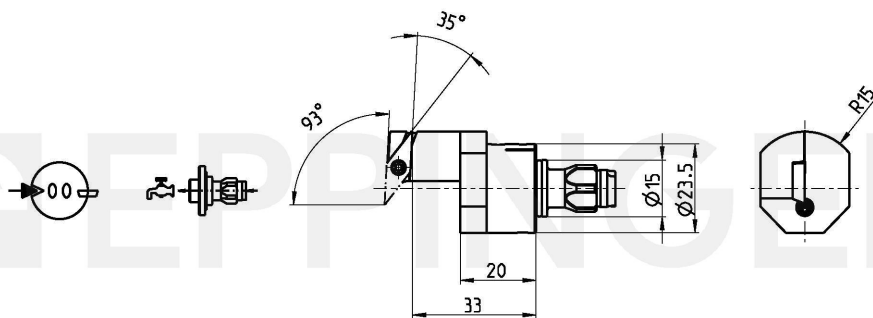

DECOFLEX® Tool Base 15
Turning Holder
SVUCR DF15 X11-40-00

Número de pieza 1522-1013

Datos Técnicos sujetos a cambios

18.04.2016 | 18.04.2016

ESA Eppinger GmbH | Breitwiesenweg 2-8 | 73770 Denkendorf, Germany | www.eppinger.de