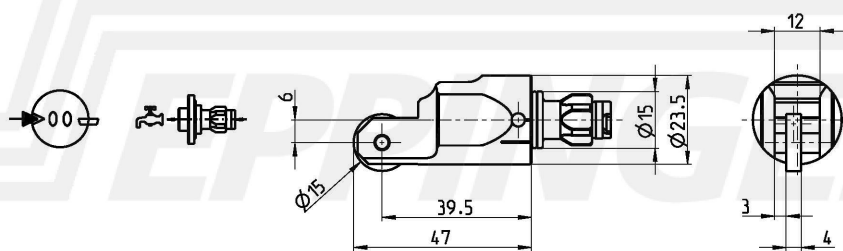

DECOFLEX® Tool Base 15
Knurling Tool
131-DF15 R1500604-00

Número de pieza 1545-0989

Datos Técnicos sujetos a cambios

29.10.2015 | 09.11.2015

ESA Eppinger GmbH | Breitwiesenweg 2-8 | 73770 Denkendorf, Germany | www.eppinger.de