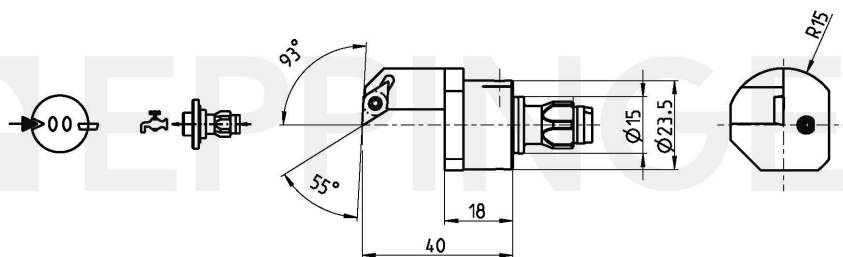

DECOFLEX® Tool Base 15
Turning Holder
SDUCR DF15 X11-47-00

Número de pieza 1522-0991

Datos Técnicos sujetos a cambios

29.10.2015 | 01.12.2015

ESA Eppinger GmbH | Breitwiesenweg 2-8 | 73770 Denkendorf, Germany | www.eppinger.de