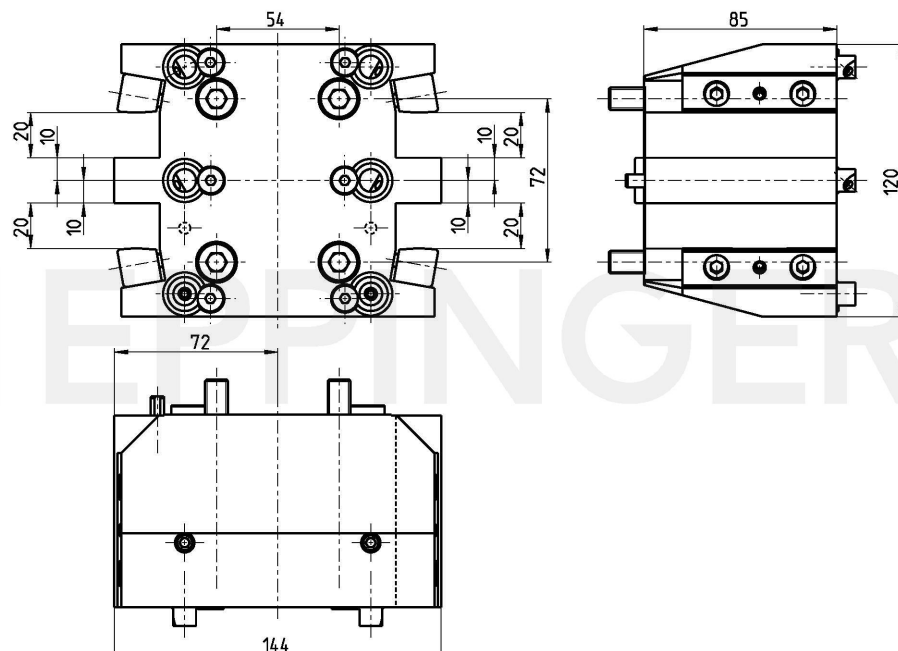

Tool holder, straight, multiple
rectangular transverse, Coolant external

Número de pieza 7.079.331

para TSUGAMI M06SY/M08SY

Datos Técnicos sujetos a cambios

14.04.2015 | 14.04.2015

ESA Eppinger GmbH | Breitwiesenweg 2-8 | 73770 Denkendorf, Germany | www.eppinger.de