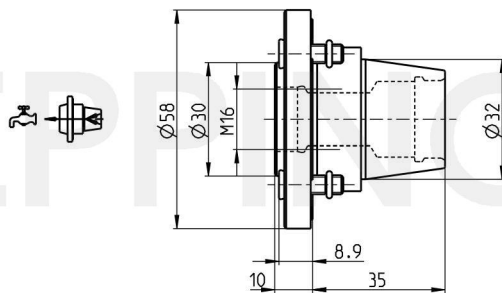

**PRECI-FLEX® Adapter 32, Screw-in mounting M16**

Número de pieza 3217-0808

Volumen de suministro Fixing Screws 0.000.510  
O-Ring 11086  
Accesorios Screw Driver 0.001.076

Datos Técnicos sujetos a cambios