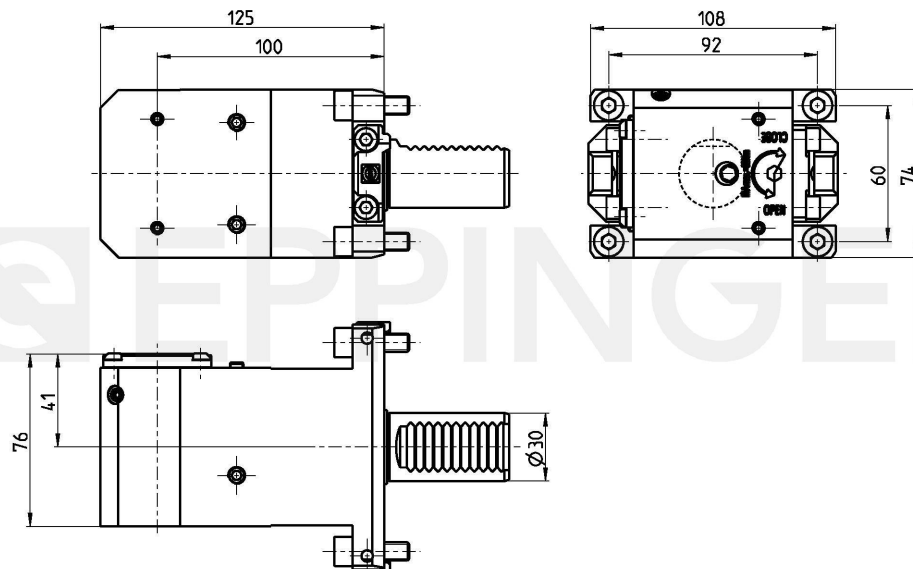

Tool holder, angular, left, left hand
quick change, EPPINGER PSC 40, LH, Trifix®
external and central coolant supply

Número de pieza 7.030.738

para Sauter DIN5480 (30) W16x0.8x18 12000

Datos Técnicos sujetos a cambios