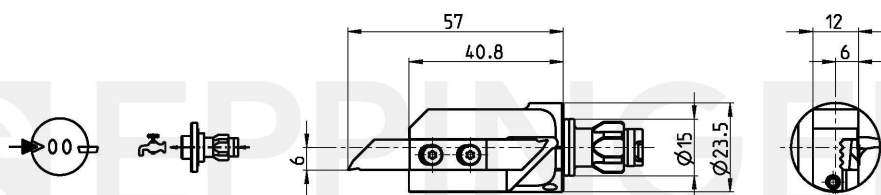

DECOFLEX® Tool Base 15
Grooving Holder Applitec
770 DF15-57-00

Número de pieza 1526-0684

Datos Técnicos sujetos a cambios

03.07.2014 | 18.11.2015

ESA Eppinger GmbH | Breitwiesenweg 2-8 | 73770 Denkendorf, Germany | www.eppinger.de