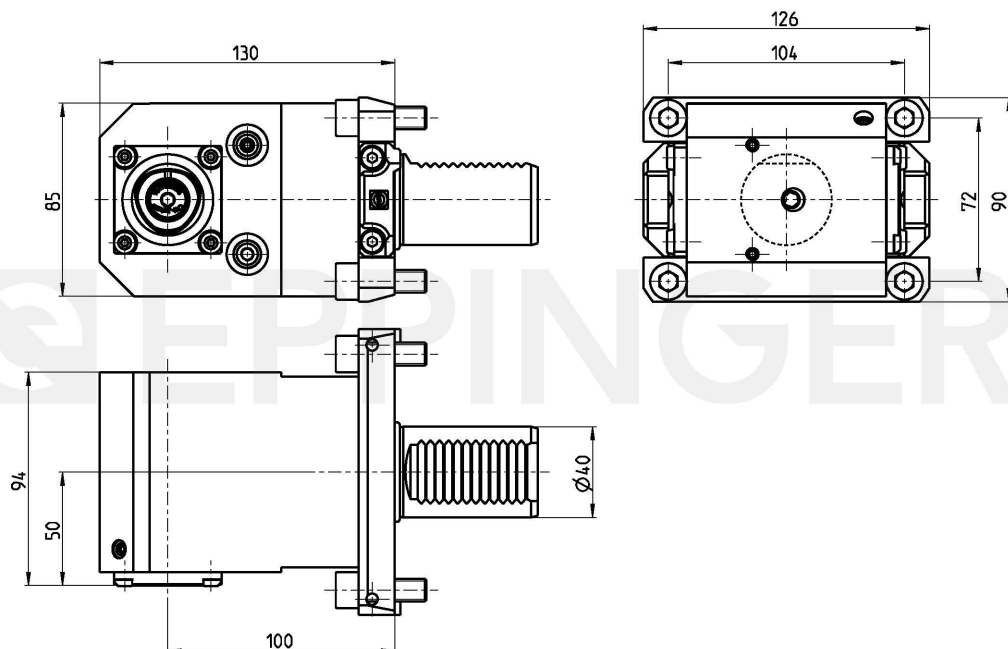

Tool holder, angular, left, right hand
quick change, EPPINGER PSC 40, LH, Trifix®
external and central coolant supply

Número de pieza 7.040.870

para Sauter DIN5480 (40) W20x0.8x24 10000

Datos Técnicos sujetos a cambios