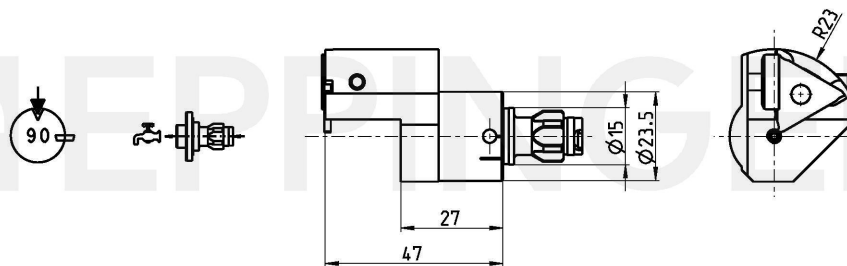

DECOFLEX® Tool Base 15
Grooving Holder Horn Typ360
L=47 - 90

Número de pieza 1526-0660

Datos Técnicos sujetos a cambios

20.08.2013 | 18.11.2015

ESA Eppinger GmbH | Breitwiesenweg 2-8 | 73770 Denkendorf, Germany | www.eppinger.de