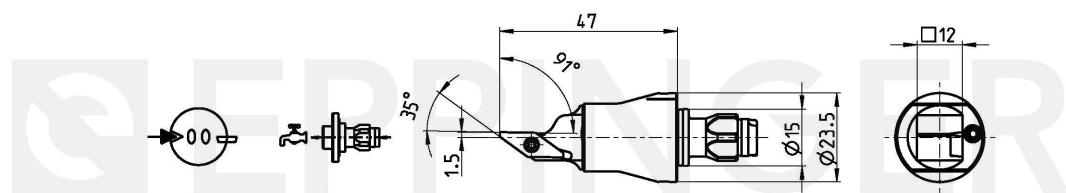

DECOFLEX® Tool Base 15
Turning Holder
SVXPL DF15 X10-47-00

Número de pieza 1521-0631

Datos Técnicos sujetos a cambios

13.08.2013 | 10.11.2015

ESA Eppinger GmbH | Breitwiesenweg 2-8 | 73770 Denkendorf, Germany | www.eppinger.de