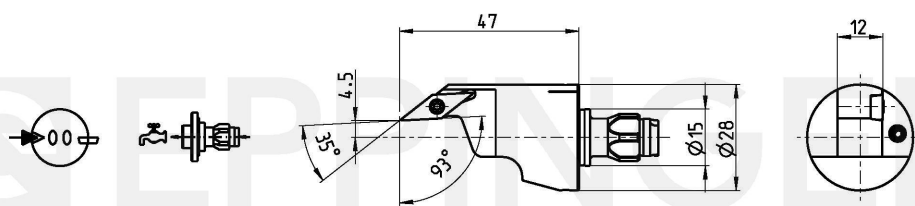

DECOFLEX® Tool Base 15
Turning Holder
SVJCR DF15 X11-47-00

Número de pieza 1522-0635

Datos Técnicos sujetos a cambios

13.08.2013 | 11.11.2015

ESA Eppinger GmbH | Breitwiesenweg 2-8 | 73770 Denkendorf, Germany | www.eppinger.de