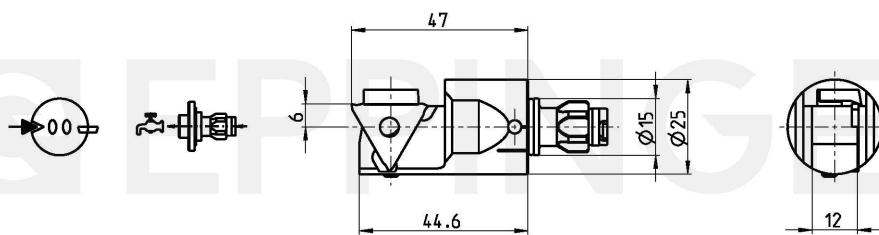

DECOFLEX® Tool Base 15  
Grooving Holder Horn Typ 360  
L=47 - 00

Número de pieza 1527-0623

Datos Técnicos sujetos a cambios

12.08.2013 | 18.11.2015

ESA Eppinger GmbH | Breitwiesenweg 2-8 | 73770 Denkendorf, Germany | [www.eppinger.de](http://www.eppinger.de)