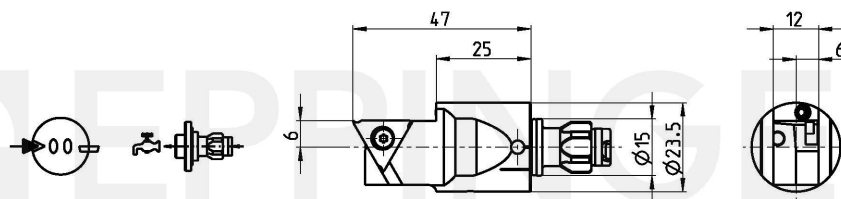

DECOFLEX® Tool Base 15
Grooving Holder
KTGF-R DF15-16-47-00

Número de pieza 1527-0622

Datos Técnicos sujetos a cambios

07.08.2013 | 18.11.2015

ESA Eppinger GmbH | Breitwiesenweg 2-8 | 73770 Denkendorf, Germany | www.eppinger.de