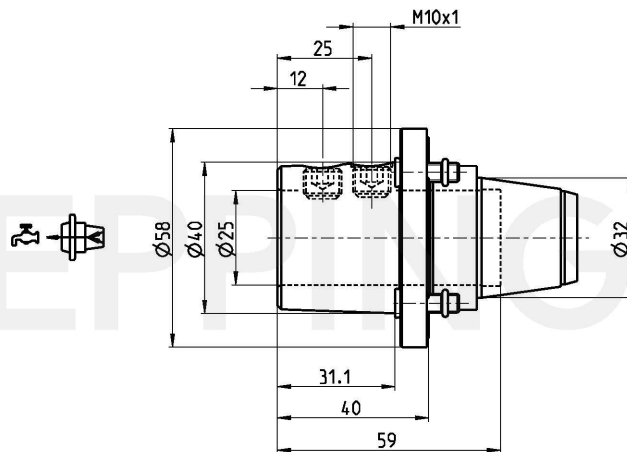

## PRECI-FLEX® Adapter 32, Weldon extended DIN1835-B25

Número de pieza 3204-0656

Volumen de suministro Fixing Screws 0.000.510  
O-Ring 11086  
Accesorios Screw Driver 0.001.076

Datos Técnicos sujetos a cambios