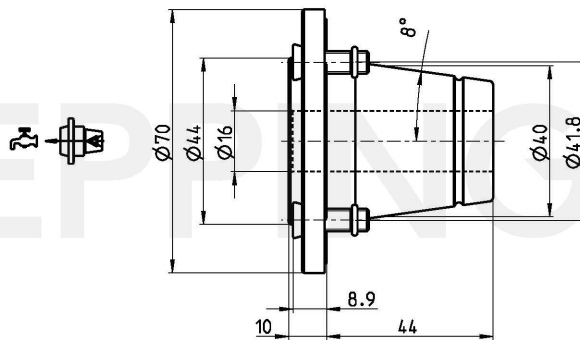

## PRECI-FLEX® Adapter 40, Shrink Fit D16

Número de pieza 4014-0371

Volumen de suministro Fixing Screws 0.000.771  
O-Ring 11087  
Accesorios Screw Driver 0.001.078

Datos Técnicos sujetos a cambios

24.08.2012 | 24.08.2012