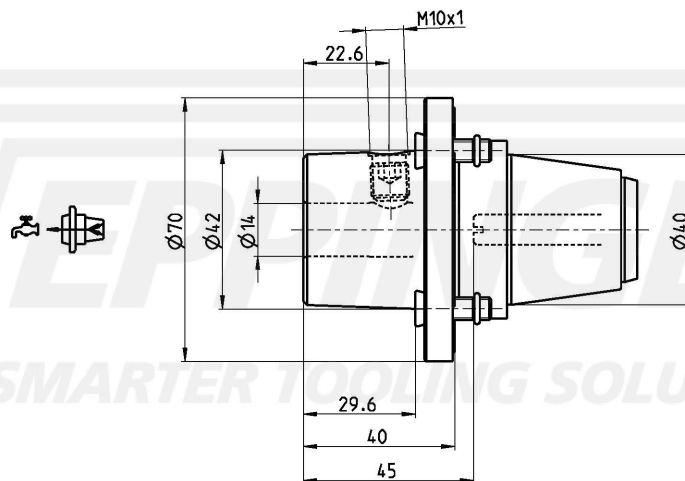

PRECI-FLEX® Adapter 40, Whistle Notch extended DIN1835-E14

Número de pieza 4006-0574

Volumen de suministro Fixing Screws 0.000.771
O-Ring 11087
Accesorios Screw Driver 0.001.078

Datos Técnicos sujetos a cambios