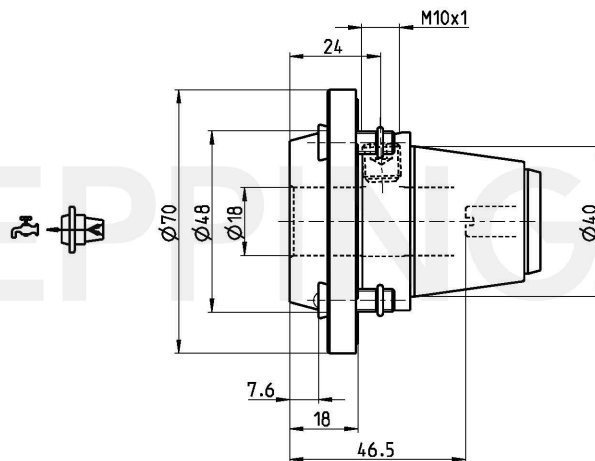

PRECI-FLEX® Adapter 40, Weldon short Standard DIN1835-B18

Número de pieza 4003-0414

Volumen de suministro Fixing Screws 0.000.771
O-Ring 11087
Accesorios Screw Driver 0.001.078

Datos Técnicos sujetos a cambios