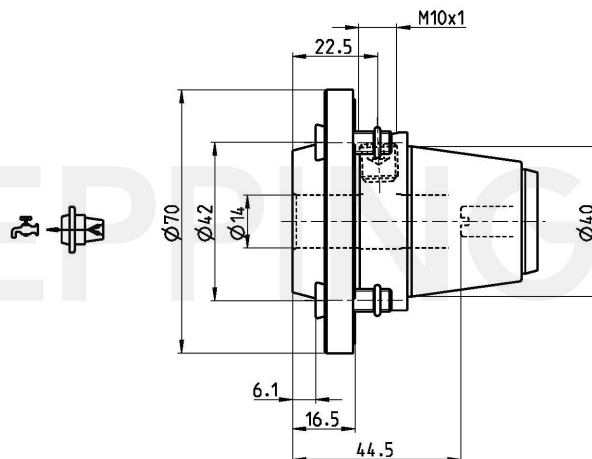

PRECI-FLEX® Adapter 40, Weldon short Standard DIN1835-B14

Número de pieza 4003-0413

Volumen de suministro Fixing Screws 0.000.771
O-Ring 11087
Accesorios Screw Driver 0.001.078

Datos Técnicos sujetos a cambios