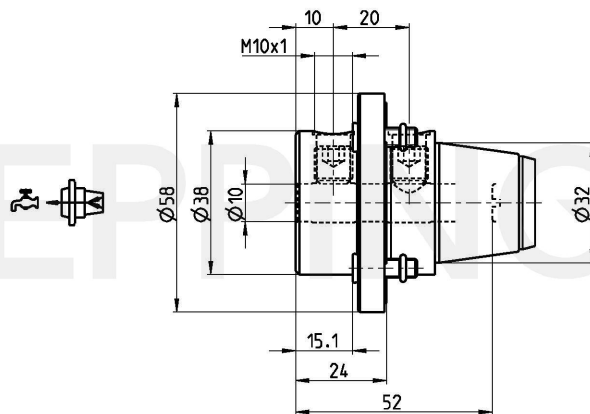

**PRECI-FLEX® Adapter 32, Boring Bar Holder D10**

Número de pieza 3208-0029

Volumen de suministro Fixing Screws 0.000.510
O-Ring 11086

Accesorios Screw Driver 0.001.076

Datos Técnicos sujetos a cambios

24.08.2012 | 24.08.2012