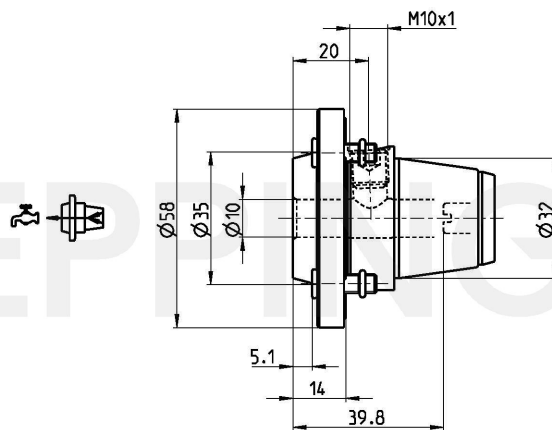

PRECI-FLEX® Adapter 32, Weldon short Standard DIN1835-B10

Número de pieza 3203-0003

Volumen de suministro Fixing Screws 0.000.510
O-Ring 11086
Accesorios Screw Driver 0.001.076

Datos Técnicos sujetos a cambios