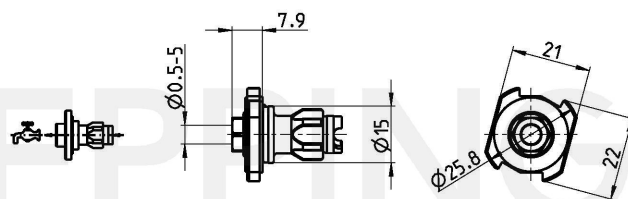

DECOFLEX® Adapter 15, Collet Chuck (Inside Nut) DIN6499 ER8
(4004)

Número de pieza 1515-0439

Datos Técnicos sujetos a cambios

24.08.2012 | 01.12.2015

ESA Eppinger GmbH | Breitwiesenweg 2-8 | 73770 Denkendorf, Germany | www.eppinger.de