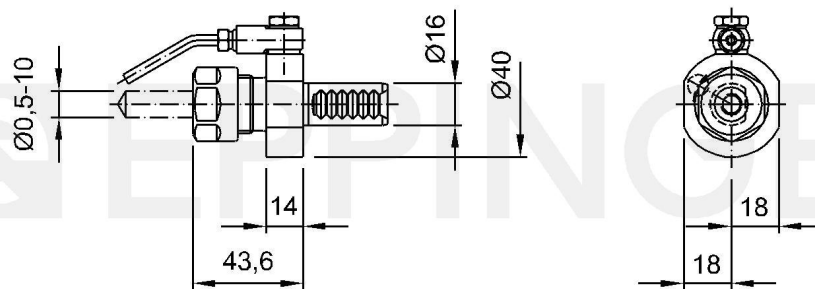

Collet chuck, straight
for collets DIN 6499 Schaublin, external and central coolant supply

Número de pieza 7.016.007

para EMCO PC TURN 155

Datos Técnicos sujetos a cambios

07.12.2011 | 07.12.2011

ESA Eppinger GmbH | Breitwiesenweg 2-8 | 73770 Denkendorf, Germany | www.eppinger.de