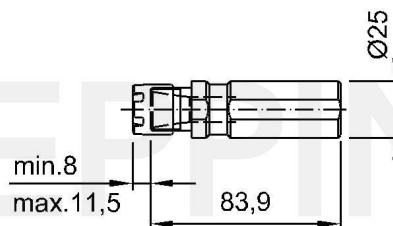

Collet chuck, ER16M

Número de pieza 7.074.670

para Hyundai WIA SKT32A

Volumen de suministro without wrench and collets

Accesorios Collets see Equipment for Toolholders Z2.1  
Spanner wrench 10022

Datos Técnicos sujetos a cambios