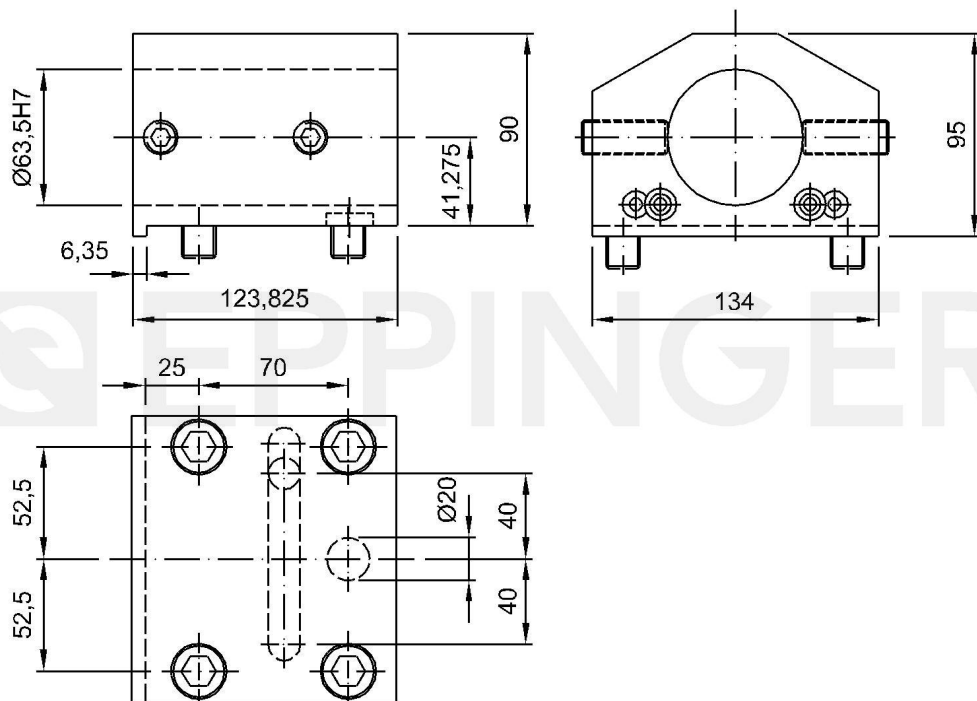

Boring bar holder, angular, left hand
cylindrical chuck $\text{Ø}63,5$ (2 1/2"), external coolant supply

Número de pieza 7.073.864

para Okuma LU45-MQ (Block/Bolt-On)

Datos Técnicos sujetos a cambios

17.06.2008 | 17.06.2008