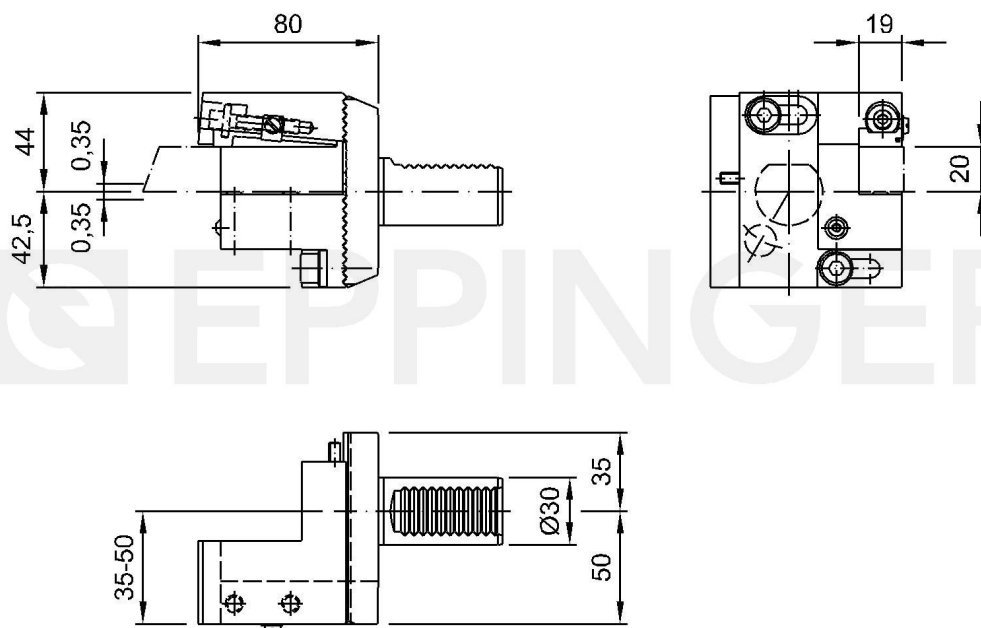

Tool holder, straight, right hand offset, overhead
rectangular transverse, external coolant supply

Número de pieza 7.030.505

para Manurhin XL32

Datos Técnicos sujetos a cambios

29.09.2000 | 10.05.2001

ESA Eppinger GmbH | Breitwiesenweg 2-8 | 73770 Denkendorf, Germany | www.eppinger.de