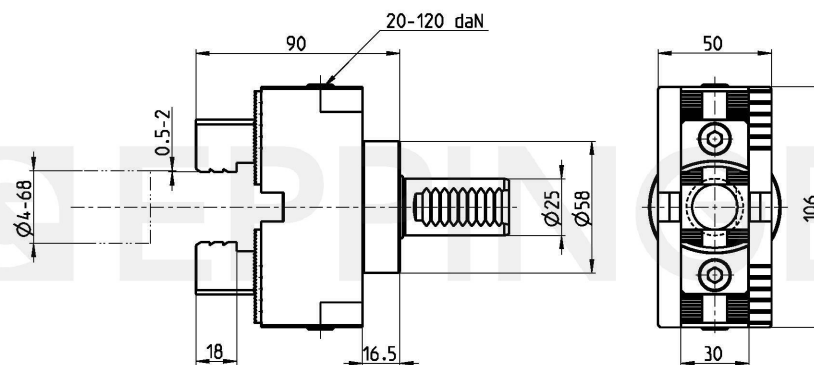

Bar puller

Número de pieza 247.200.220

para XXX XXX

Volumen de suministro supplied Set jaw for raw material
material Ø 15 - 68 No. 218.986.220

Accesorios Set jaw for raw material Ø 4 - 20
No. 218.985.220

Datos Técnicos sujetos a cambios