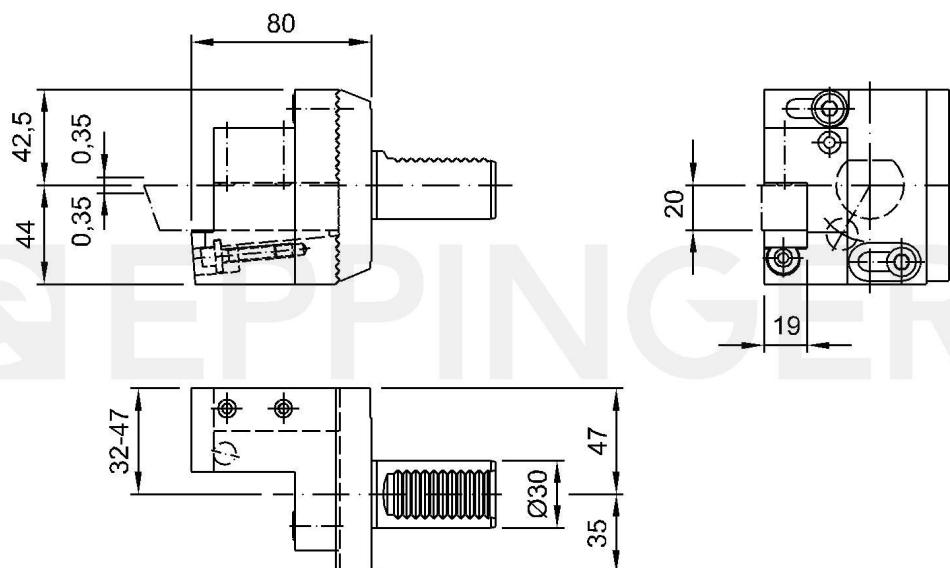

Tool holder, straight, left hand offset
rectangular transverse, external coolant supply

Número de pieza 7.030.460

para Manurhin XL32

Datos Técnicos sujetos a cambios

16.02.2000 | 10.05.2001

ESA Eppinger GmbH | Breitwiesenweg 2-8 | 73770 Denkendorf, Germany | www.eppinger.de