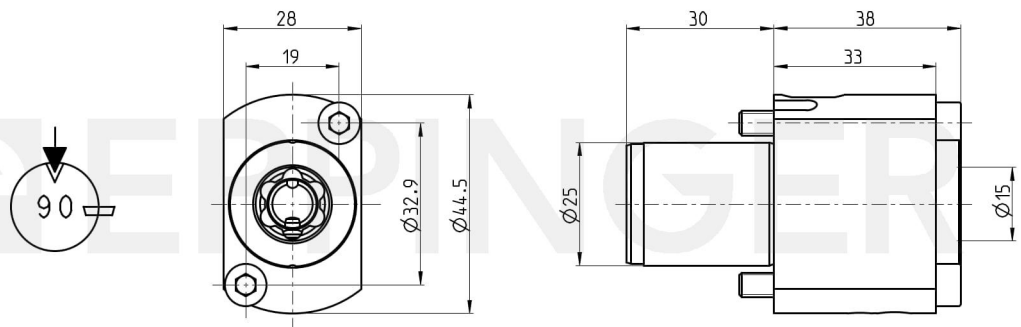

Drill sleeve DECOFLEX®15 for backworking

Número de pieza 1123632

para Citizen L20

Accesorios DECOFLEX® Adapter 15

Datos Técnicos sujetos a cambios

09.12.2025 | 10.12.2025

ESA Eppinger GmbH | Breitwiesenweg 2-8 | 73770 Denkendorf, Germany | www.eppinger.de