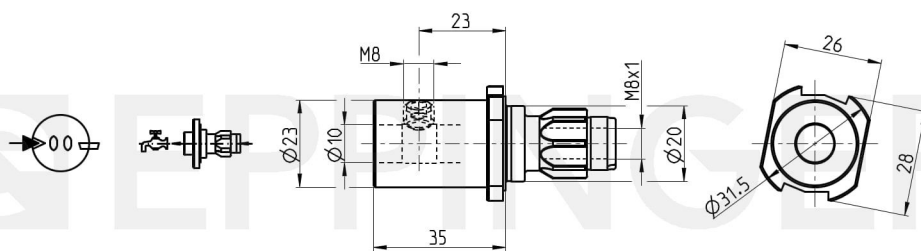

DECOFLEX® Adapter 20, Drill Holder D10 - 00

Número de pieza 2108-1253

Datos Técnicos sujetos a cambios

25.08.2025 | 25.08.2025

ESA Eppinger GmbH | Breitwiesenweg 2-8 | 73770 Denkendorf, Germany | www.eppinger.de