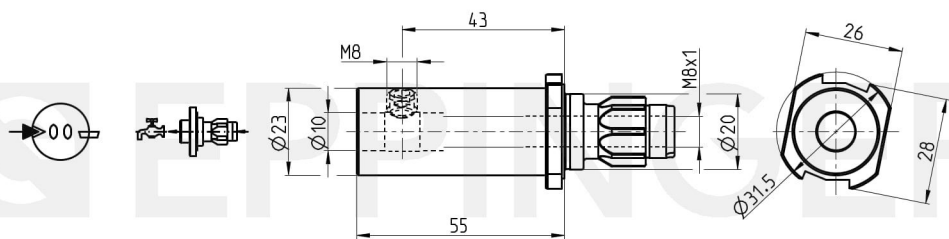

DECOFLEX® Adapter 20, Drill Holder D10 - 00

Número de pieza 2108-1236

Datos Técnicos sujetos a cambios

19.08.2025 | 19.08.2025

ESA Eppinger GmbH | Breitwiesenweg 2-8 | 73770 Denkendorf, Germany | [www.eppinger.de](http://www.eppinger.de)