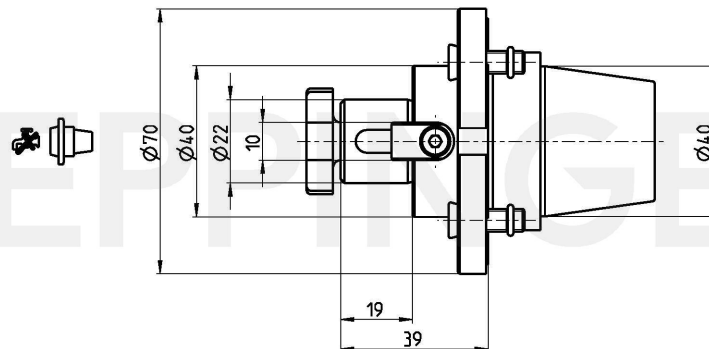

PRECI-FLEX® Adapter 40, Quernut-Aufsteckdorn DIN6358-22

Bestell-Nr. 4007-0239

Lieferumfang **Befestigungsschrauben 0.000.771**
O-Ring 11087
 Zubehör Schraubendreher 0.001.078
 Steckschlüssel 10024

Technische Änderungen vorbehalten