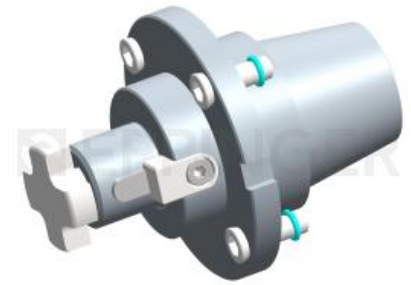

PRECI-FLEX® Adapter 40, Quernut-Aufsteckdorn DIN6358-22

Bestell-Nr. 4007-0239

Lieferumfang **Befestigungsschrauben 0.000.771**
O-Ring 11087
 Zubehör Schraubendreher 0.001.078
 Steckschlüssel 10024

Technische Änderungen vorbehalten