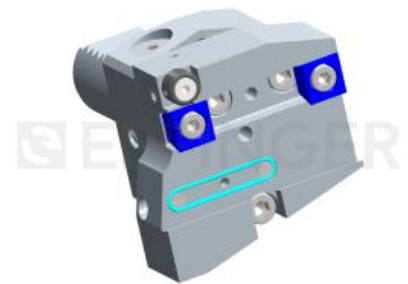

Abstechhalter, Drehrichtung M3
Kühlmittel extern und zentral
Schwerthöhe H=26

Bestell-Nr. 212.675.220
für **XXX XXX**

Zubehör Ersatzteil Stellingring 16424

Technische Änderungen vorbehalten

26.04.1999 | 13.12.2016