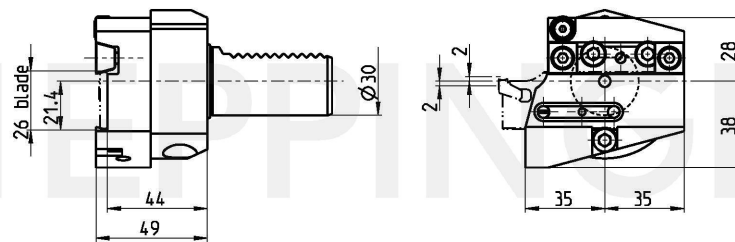

Abstechhalter, Drehrichtung M3
Kühlmittel extern und zentral
Schwerthöhe H=26

Bestell-Nr. 212.675.220
für **XXX XXX**

Zubehör Ersatzteil Stellingring 16424

Technische Änderungen vorbehalten

26.04.1999 | 13.12.2016