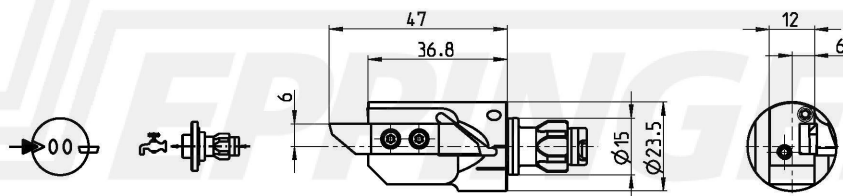

DECOFLEX® Tool Base 15  
Grooving Holder UTILIS MULTIDEC®-CUT 3000  
3000 DF15x47 R-00

Varenummer 1527-0633

Tekniske data med forbehold for ændringer

31.07.2013 | 18.11.2015

ESA Eppinger GmbH | Breitwiesenweg 2-8 | 73770 Denkendorf, Germany | [www.eppinger.de](http://www.eppinger.de)