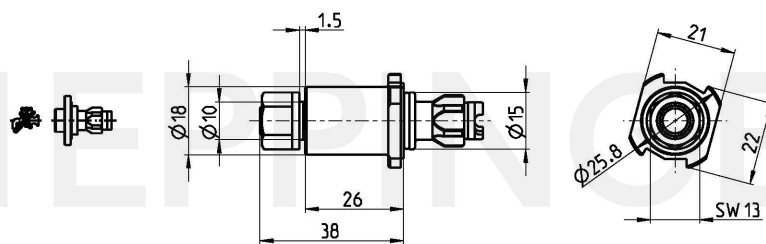

DECOFLEX® Adapter 15, Shell Mill Arbor D10

产品编号 1507-0703

技术数据可能随时更新

30.06.2014 | 21.07.2021

ESA Eppinger GmbH | Breitwiesenweg 2-8 | 73770 Denkendorf, Germany | www.eppinger.de